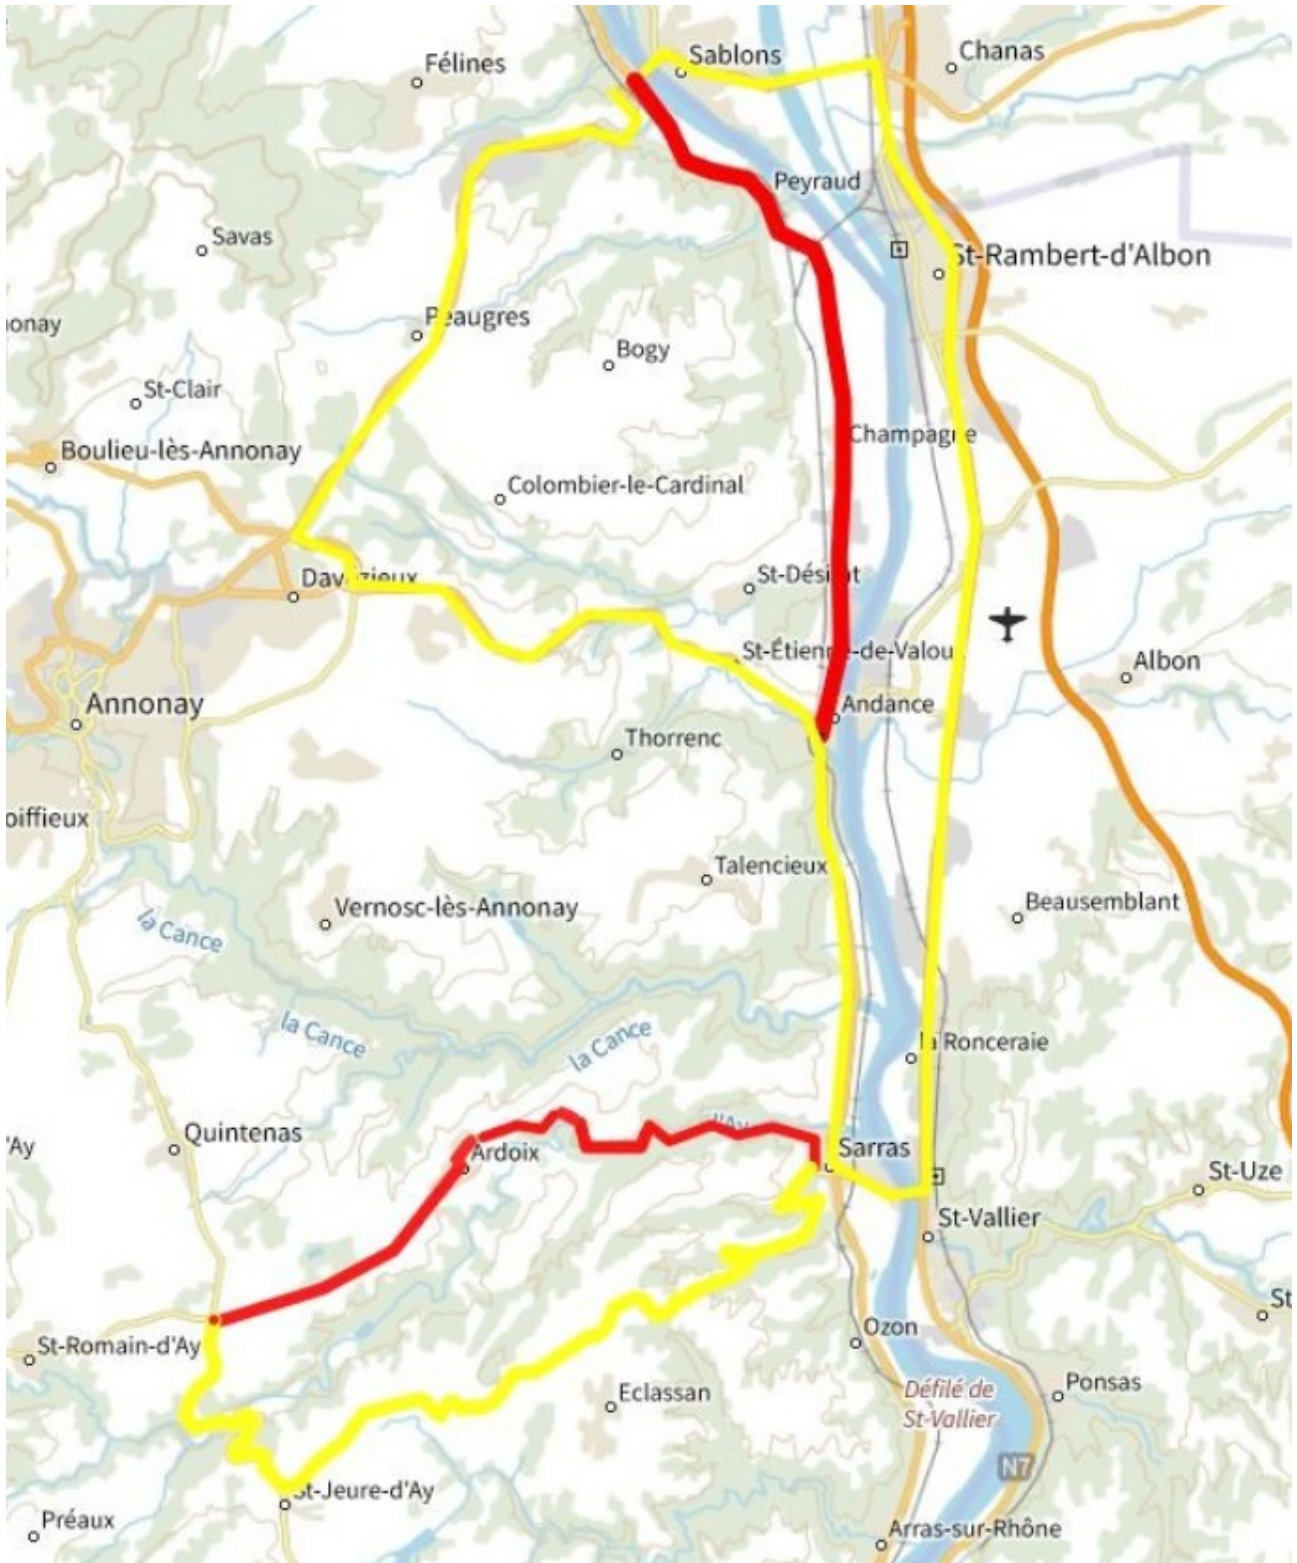

Fermeture des routes D86 et D221, mardi 13 juin 2023

– la **D86 de Serrières à Andance de 10h45 à 15h00**, à partir du carrefour de Serrières (RD820), au carrefour d'Andance (RD82).

Des déviations fléchées seront mises en place par Serrières (**D820**), Davézieux (**D82**) et Serrières (**RD1082**), Chanas (**N7**), Saint-Vallier (**D86C**).

– la **D221 de Sarras à Saint Jeure d'Ay de 14h30 à 17h15**, à partir du carrefour de Sarras (RD6) jusqu'à Saint-Romain-d'Ay (**D578**).

Une déviation est proposée par la **D6**, Eclassan, Saint-Jeure-d'Ay.

Les véhicules de secours et d'intervention bénéficieront d'un régime d'exception.

Concernant l'accès aux établissements scolaires situés dans la zone de fermeture, les parents d'élèves sont invités à se rapprocher de l'établissement scolaire de leurs enfants pour trouver des solutions localement. Les établissements pourront proposer un élargissement du temps méridien afin que les enfants soient pris en charge le temps de la fermeture des axes routiers.

Annexe : carte de la fermeture des routes autour de Champagne le 13/06/2023 :

 Routes fermées (D86 et D221)

 Déviations (D820, D82, D86, D1082, N7 et D86C)